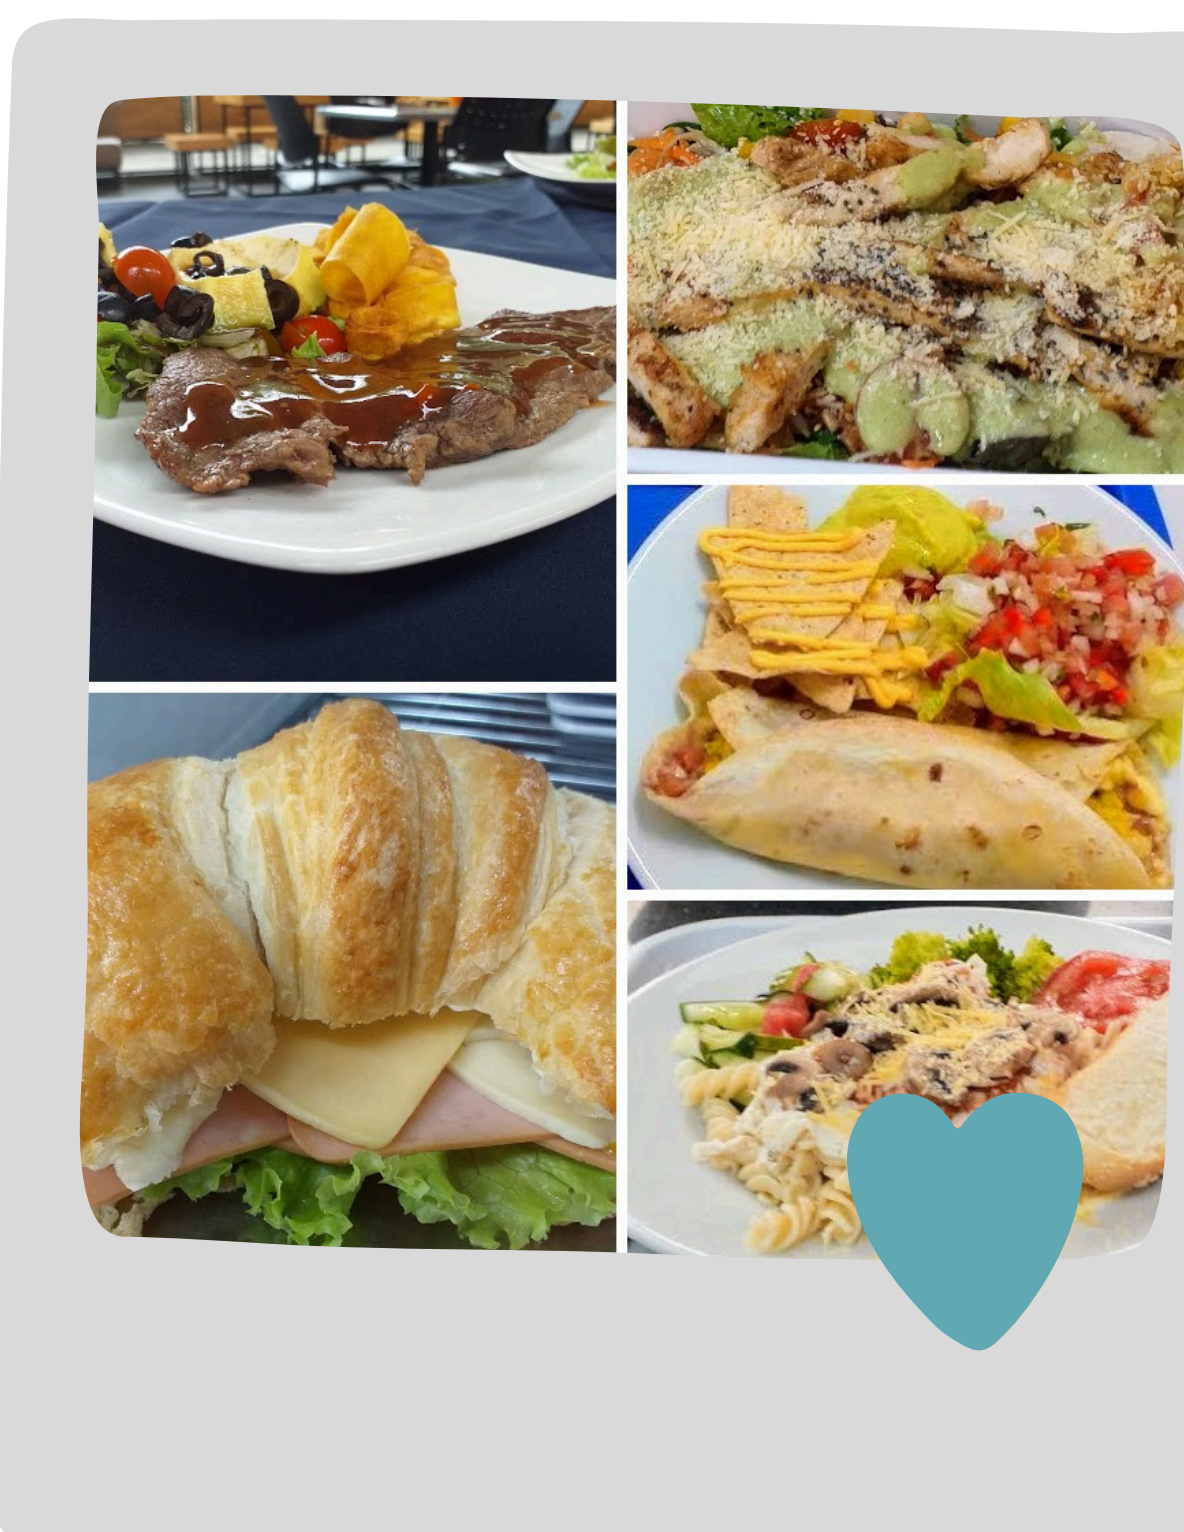

Bachillerato

Desayuno a la carta

Desayuno tradicional,
Omelet, Pancake y
Desayuno Light.

Menú Premium

Además del menú del día,
tenemos:
Barra de pastas (lunes y jueves)
Asado (martes)
Mexicano (miércoles)
Hamburguesas (viernes)